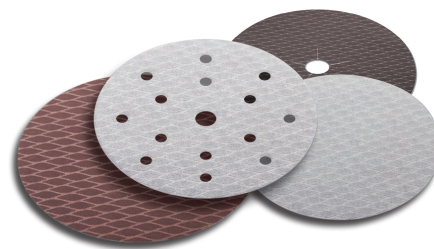

TECNOLOGÍA ABRASIVA DE GRAN RENDIMIENTO

La línea de productos **Rombex® by Levorato** es una serie de abrasivos concebidos con una tecnología en islas romboidales, desarrollada y patentada tras un intenso período de Investigación y Desarrollo llevado a cabo por Levorato. Este nuevo sistema romboidal reduce la obstrucción generada durante todas las operaciones de lijado, asegurando así un rendimiento excepcional en comparación con los abrasivos convencionales. Rombex® by Levorato garantiza un alto rendimiento en términos de duración y calidad. Ha sido diseñado para ofrecer un ciclo de vida más largo que los productos convencionales, asegurando una mayor vida útil, y disminuyendo el tiempo de inactividad de la línea para la sustitución del material desgastado. Rombex® reduce los costes de producción y respeta al medio ambiente: con un abrasivo que dura más y en mejores condiciones, se producen menos residuos, y se asegura el mínimo impacto ecológico. La patente está protegida contra los intentos de réplica, confiere singularidad al producto, y está bien situada en el mercado distinguiéndose como un símbolo de innovación y experiencia de Levorato.

FORMATI / FORMATOS